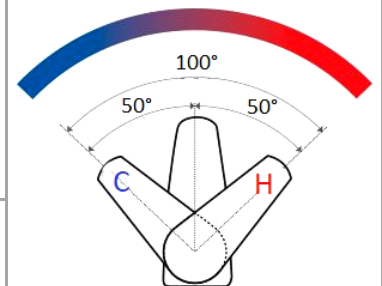

Bezeichnung:

**Geschirrspülbrause COMFORT CLEAN
Einhebel-Standbatterie 1/2“
Niederdruck, Edelstahl**

Art.-Nr.:

363-101/230-125

Beschreibung:

- Ausführung nur für Niederdruck, Betriebsdruck 1-6 bar
- Wärmeisolierender Griff, seitlich
- Handbrause mit Niederdruck-Strahlregler
- Brause mit Ausladung A = 230 mm, Höhe H = 125 mm, Gesamthöhe G = 450 mm
- Temperatur und Mengenregelung mit moderner Eco-Keramikkartusche (2 stufig, Wassersparfunktion)
- Flexible Anschlusschläuche 3 x 500 mm, Überwurfmutter 3/8“
- Montagefreundliches Befestigungssystem mit Stange M8 x 140 mm für Tischplattenstärke bis ca. 50 mm
- Rückflussverhinderer gegen das Rücksaugen von Schmutzwasser (1 Stück DW15/DN10, 3/8“ IG x 3/8“ AG) zur Montage am Eckventil
- Material **Edelstahl**
- Heißwasserbeständig bis 80°C
- Tischbohrung Ø30 mm