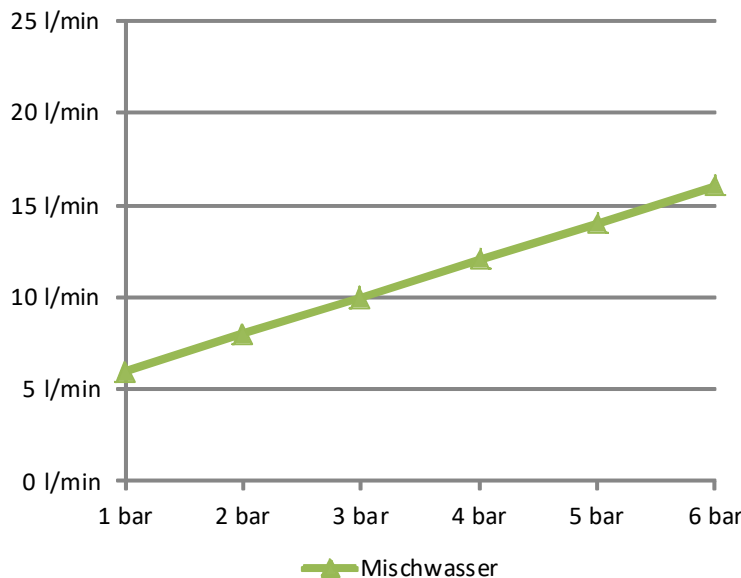

Durchflussmengen: