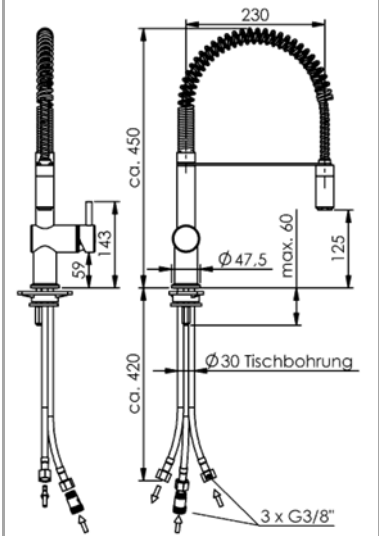

Bezeichnung:

**Geschirrspülbrause COMFORT CLEAN
Einhebel-Standbatterie 1/2“
Niederdruck, Edelstahl**

Art.-Nr.:

363-101/230-125

Beschreibung:

- Ausführung nur für Niederdruck, Betriebsdruck 1-6 bar
- Wärmeisolierender Griff, seitlich
- Handbrause mit Niederdruck-Strahlregler
- Brause mit Ausladung A = 230 mm, Höhe H = 125 mm, Gesamthöhe G = 450 mm
- Temperatur und Mengenregelung mit moderner Eco-Keramikkartusche (2 stufig, Wassersparfunktion)
- Flexible Anschlusschläuche 3 x 500 mm, Überwurfmutter 3/8“
- Montagefreundliches Befestigungssystem mit Stange M8 x 140 mm für Tischplattenstärke bis ca. 50 mm
- Rückflussverhinderer gegen das Rücksaugen von Schmutzwasser (1 Stück DW15/DN10, 3/8“ IG x 3/8“ AG) zur Montage am Eckventil
- Material **Edelstahl**
- Heißwasserbeständig bis 80°C
- Tischbohrung Ø30 mm